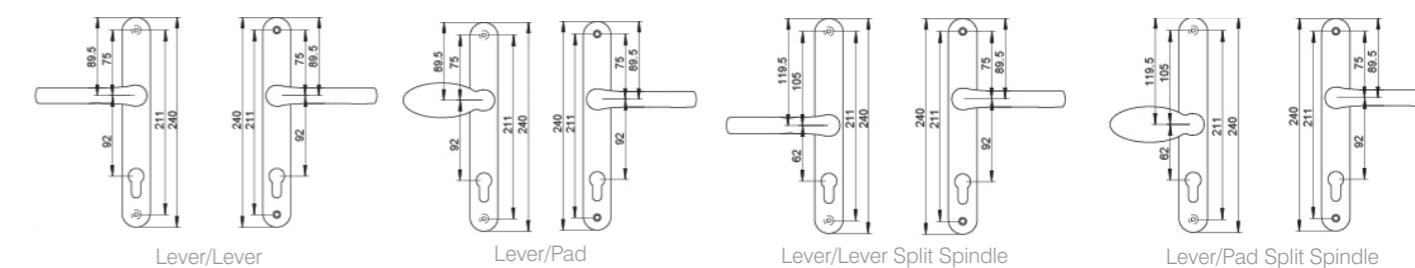

The ProLinea door handle range is suitable for use with both sprung and unsprung door locks and is available in two backplates sizes - 220mm and 240mm - to suit most locking systems.

10 Mechanical Guarantee years
10 Surface Finish (Plated coat) Guarantee years
5 Surface Finish (Powder coat) Guarantee years

220mm Backplate

240mm Backplate

PART NUMBERS

Description	PZ	Backplate Length	Silver F1	Chrome	Gold F3	Gold PVD	Smokey Chrome	Brushed Satin Chrome	Black	White
Lever/Lever	92	220mm	050300	050309	050303	050304	050305	050302	050307	050308
Lever/Pad	92	220mm	050310	050319	050313	050314	050315	050312	050317	050318
Lever/Lever Blind	92	220mm	050340*	050349*	050343*	050344*	050345*	050342*	050347*	050348*
Lever/Lever	92	240mm	050420	050429	050423	050424	050415	050412	050427	050428
Lever/Pad	92	240mm	050430	050439	050433	050434	050435*	050432	050437	050438
Lever/Lever	62/92	240mm	050440	050449	050443	050444	050445	050442	050447	050448
Lever/Pad	62/92	240mm	050450	050459	050453	050454	050455	050452	050457	050458