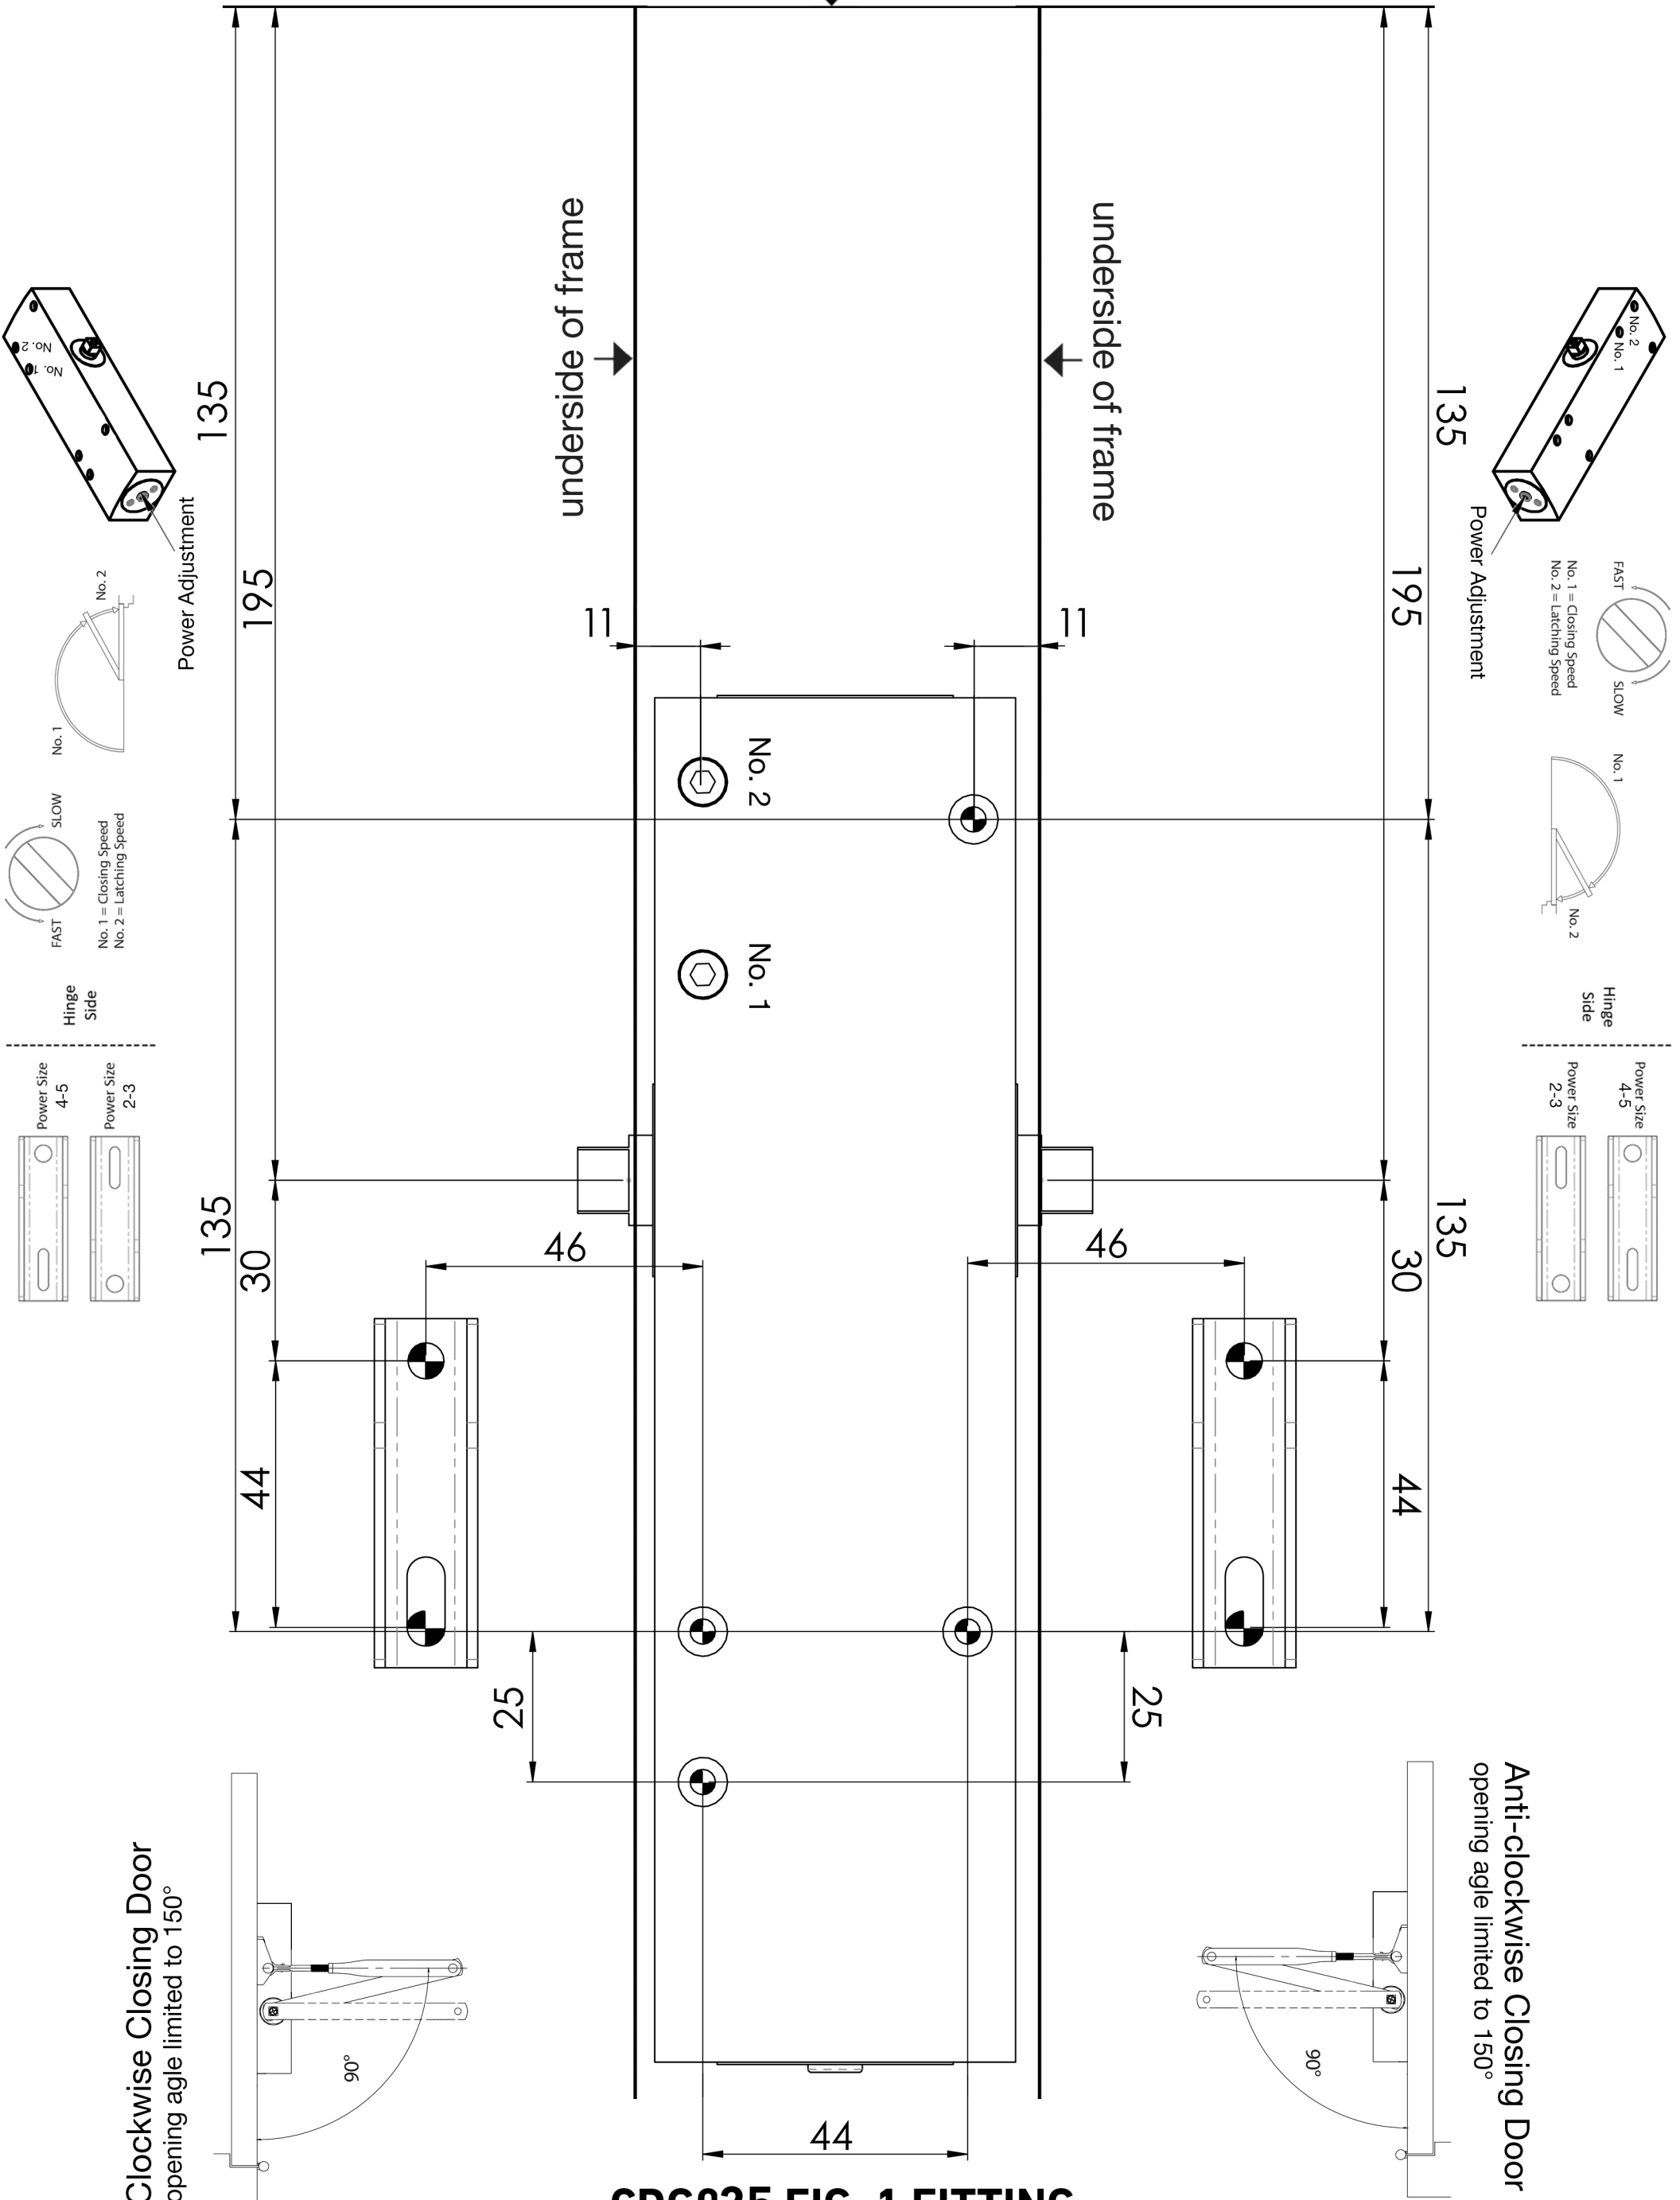

**HINGE SIDE
EDGE OF DOOR**

**CDG025 FIG. 1 FITTING
TEMPLATE
FITCB0037**