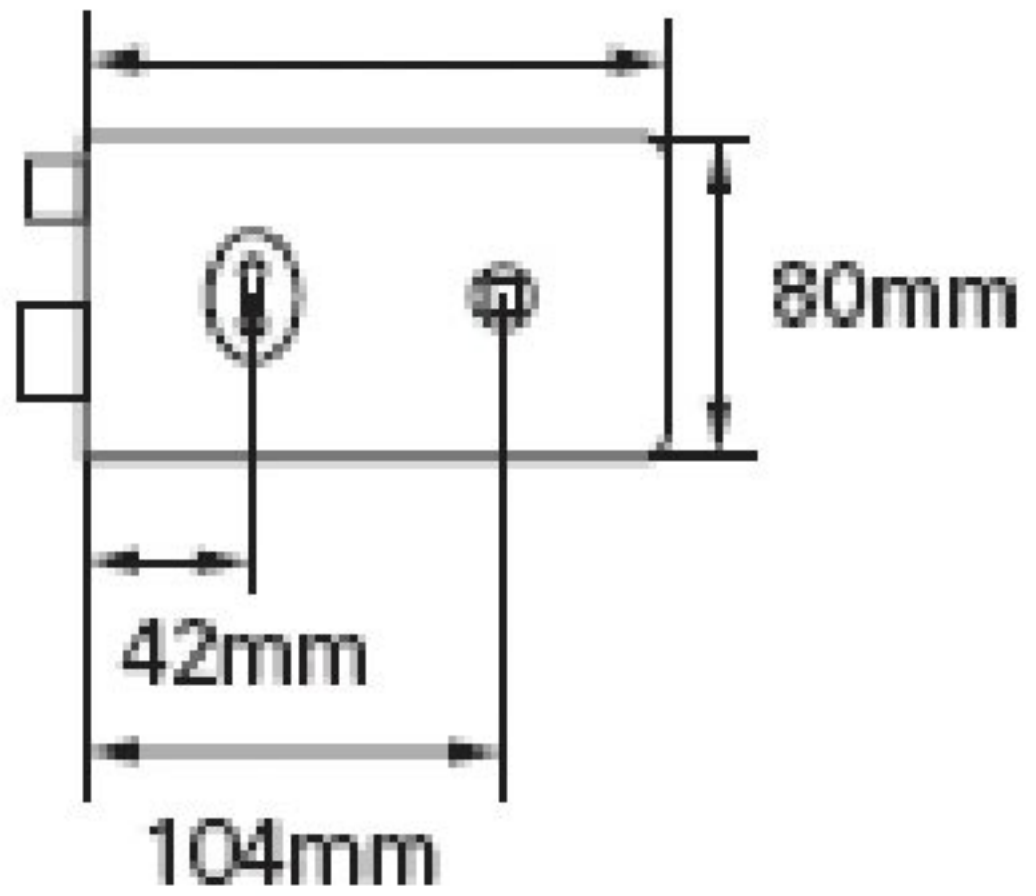

24mm

28mm

145mm

RSE8053