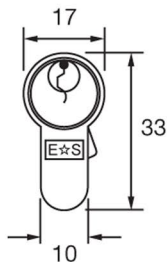

Euro Single Cylinder

KTD - Offset Euro Double Cylinder

CYH7123545 A: 80mm B: 35mm C: 45mm
 CYH7124050 A: 90mm B: 40mm C: 50mm
 CYH7124060 A: 100mm B: 40mm C: 60mm

CYG7423545 CYG7723545
 CYG7424050 CYG7724050
 CYG7424060 CYG7724060