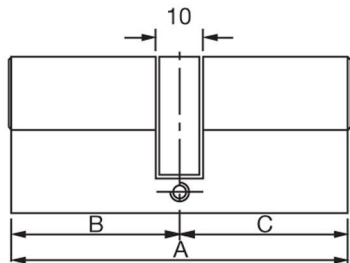

Euro Single Cylinder

KTD - Offset Euro Double Cylinder

CYH7123545 A: 80mm B: 35mm C: 45mm
 CYH7124050 A: 90mm B: 40mm C: 50mm
 CYH7124060 A: 100mm B: 40mm C: 60mm

CYG7423545 CYG7723545
 CYG7424050 CYG7724050
 CYG7424060 CYG7724060