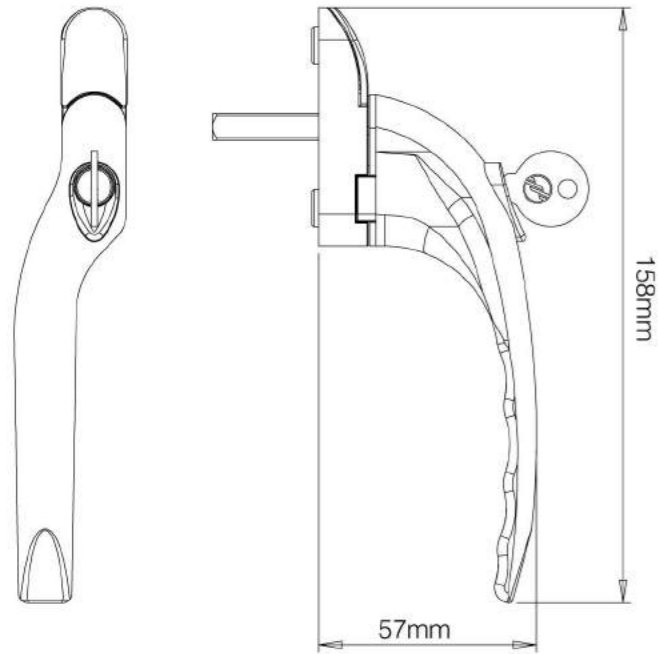

## DIMENSIONAL DRAWINGS

Above: left hand shown

## PART NUMBERS

Description	Pin Length (mm)	Hand	Polished Gold	Polished Chrome	Brushed Satin Chrome	Smokey Chrome	White	Black
ProLinea Curve Espag Handle	9	Right	561320	561340	561380	561360	561300	561400
ProLinea Curve Espag Handle	9	Left	561321	561341	561381	561361	561301	561401
ProLinea Curve Espag Handle	12	Right	561322	561342	561382	561362	561302	
ProLinea Curve Espag Handle	12	Left	561323	561343	561383	561363	561303	
ProLinea Curve Espag Handle	15	Right	561324	561344	561384	561364	561304	561404
ProLinea Curve Espag Handle	15	Left	561325	561345	561385	561365	561305	561405
ProLinea Curve Espag Handle	20	Right	561326	561346	561386	561366	561306	561406
ProLinea Curve Espag Handle	20	Left	561327	561347	561387	561367	561307	561407
ProLinea Curve Espag Handle	25	Right	561330	561350	561390	561370	561310	
ProLinea Curve Espag Handle	25	Left	561331	561351	561391	561371	561311	
ProLinea Curve Espag Handle	30	Right	561332	561352	561392	561372	561312	561412
ProLinea Curve Espag Handle	30	Left	561333	561353	561393	561373	561313	561413
ProLinea Curve Espag Handle	40	Right	561334	561354	561394	561374	561314	561414
ProLinea Curve Espag Handle	40	Left	561335	561355	561395	561375	561315	561415
ProLinea Curve Espag Handle	55	Right	561336	561356	561396	561376	561316	561416
ProLinea Curve Espag Handle	55	Left	561337	561357	561397	561377	561317	561417

The handle is available in pin lengths 9mm, 15mm, 20mm, 25mm, 30mm, 40mm and 55mm and comes complete with fixing screws as standard.

The ProLinea Curve™ is suitable for PVCu, timber and aluminium window systems and is available in 6 suited finishes - polished gold, polished chrome, brushed satin chrome, smokey chrome, white and black which all suite with Mila door hardware products.