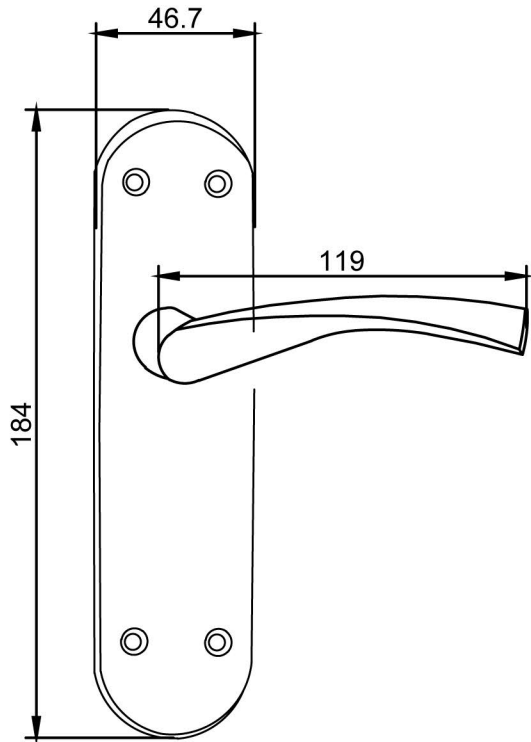

Lock

Latch

Bath